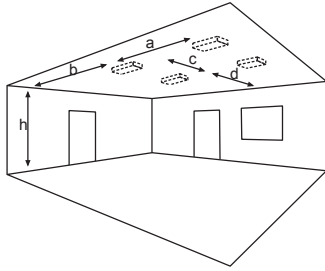

Lichtverteilungskurven und Leuchtenabstandstabellen (E = 1,25 lx)