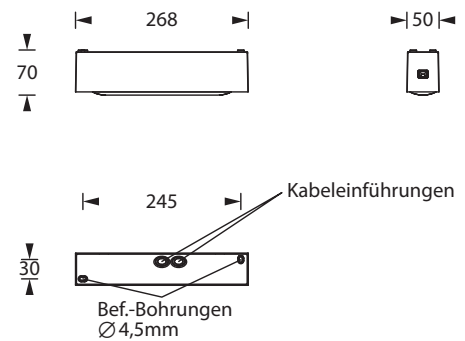

Wand-/Deckenanbaumontage

Zubehör

Deckeneinbaugehäuse	
Wandparallelmontageset	
Seilmontageset	
Ballwurfschutzkorb	
Zentralpendelset - E-LINE