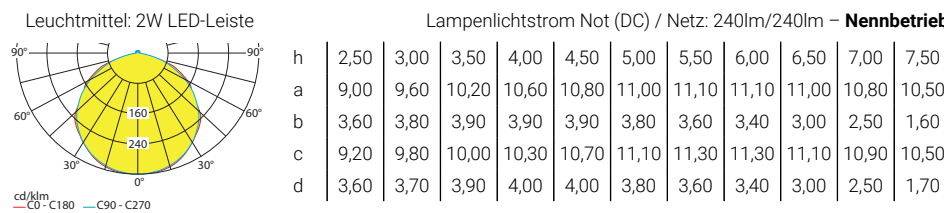

Einzelbatterieleuchten **Flächenausleuchtung**

Abstandstabelle ebene Fluchtwege / Tabellenangaben in Meter