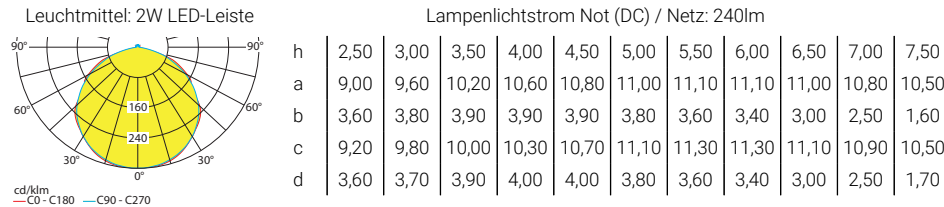

Systemleuchten für Zentralversorgung **Flächenausleuchtung**

Abstandstabelle ebene Fluchtwege / Tabellenangaben in Meter